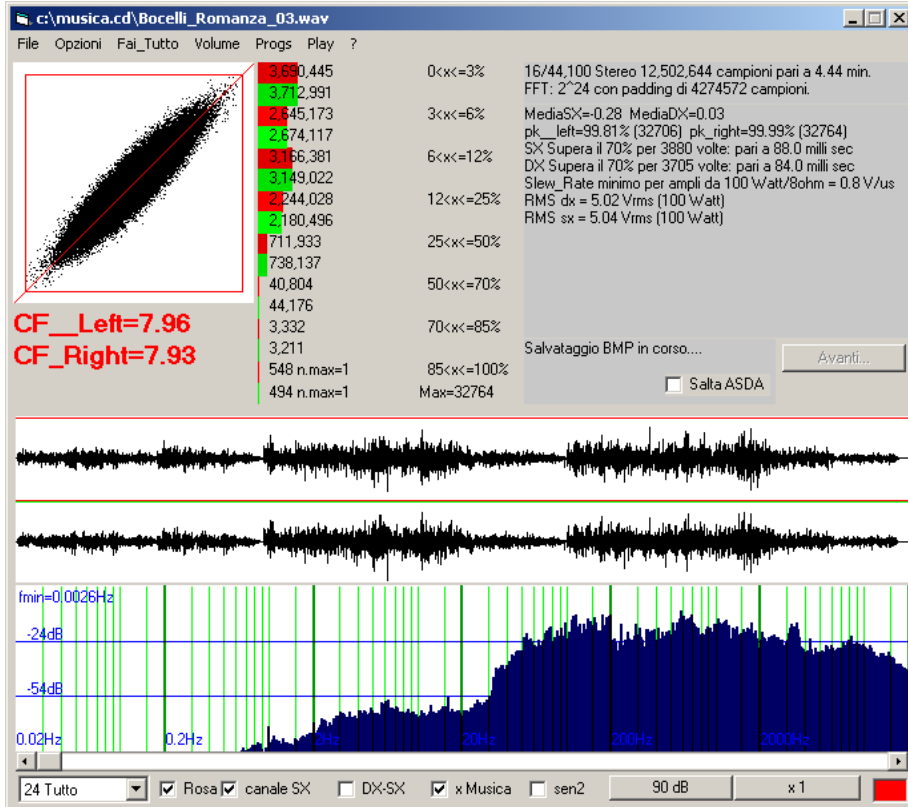

**Fattore di Cresta del segnale musicale  
Andrea Bocelli: Romanza.**

Andrea Bocelli, "Romanza" CD del 1997 Sugar Srl. Le ultime tre tracce sono dei "bonus"

Traccia	Max	CF	SlewRate
Romanza_01	30928	6.85	0.87
Romanza_02	28582	7.63	1.15
Romanza_03	32764	7.96	0.83
Romanza_04	28868	6.49	1.48
Romanza_05	32766	8.32	0.52
Romanza_06	32762	9.21	0.62
Romanza_07	28917	9.79	0.76
Romanza_08	32764	7.20	0.89
Romanza_09	32765	10.17	0.71
Romanza_10	30087	7.61	1.03
Romanza_11	30609	11.85	0.88 max cf
Romanza_12	28565	7.75	0.42
Romanza_13	29199	7.25	0.88
Romanza_14	29494	5.35	1.60
Romanza_15	28671	5.08	0.89
Romanza_16	28671	3.80	1.20 min cf

Traccia9

Traccia10

Traccia11

Traccia12

Traccia13

Traccia14

Traccia15

Traccia16

c:\musica.cd\Bocelli\_Romanza\_16.wav

File Opzioni Fai\_Tutto Volume Progs Play ?

**CF\_Left=3.57**  
**CF\_Right=3.80**

0<x<=3%	16/44,100 Stereo 10,844,484 campioni pari a 4.06 min. FFT: 2^24 con padding di 5932732 campioni.
3<x<=6%	MediaSX=-3.56 MediaDX=-4.08 pk_left=87.50% (28671) pk_right=87.50% (28671)
6<x<=12%	SX Supera il 70% per 243913 volte; pari a 5530.9 milli sec DX Supera il 70% per 194451 volte; pari a 4409.3 milli sec
12<x<=25%	Slew_Rate minimo per ampli da 100 W/att/8ohm = 1.2 V/us RMS dx = 11.20 Vrms (100 Watt) RMS sx = 10.53 Vrms (100 Watt)
25<x<=50%	
50<x<=70%	
70<x<=85%	
85<x<=100%	Salvataggio BMP in corso....
Max=28671	<input type="checkbox"/> Salta ASDA <input type="button" value="Avanti..."/>

24 Tutto  Rosa  canale SX  DX-SX  x Musica  sen2 90 dB x 1