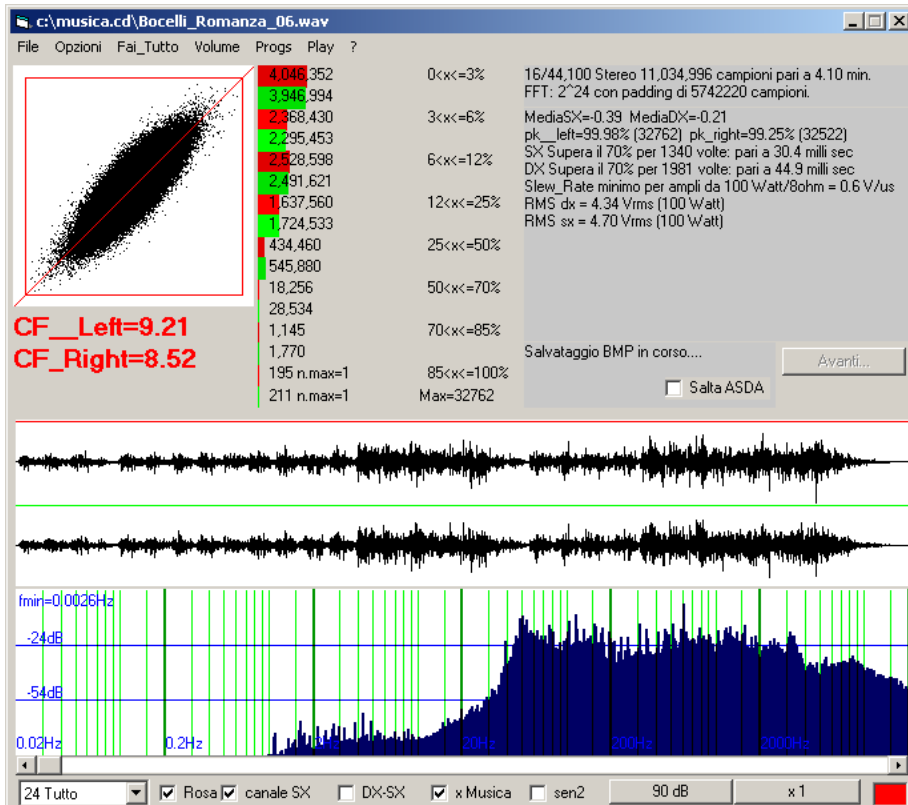

**Fattore di Cresta del segnale musicale  
Andrea Bocelli: Romanza.**

Andrea Bocelli, "Romanza" CD del 1997 Sugar Srl. Le ultime tre tracce sono dei "bonus"

Traccia	Max	CF	SlewRate
Romanza_01	30928	6.85	0.87
Romanza_02	28582	7.63	1.15
Romanza_03	32764	7.96	0.83
Romanza_04	28868	6.49	1.48
Romanza_05	32766	8.32	0.52
Romanza_06	32762	9.21	0.62
Romanza_07	28917	9.79	0.76
Romanza_08	32764	7.20	0.89
Romanza_09	32765	10.17	0.71
Romanza_10	30087	7.61	1.03
Romanza_11	30609	11.85	0.88 max cf
Romanza_12	28565	7.75	0.42
Romanza_13	29199	7.25	0.88
Romanza_14	29494	5.35	1.60
Romanza_15	28671	5.08	0.89
Romanza_16	28671	3.80	1.20 min cf

Traccia9

Traccia10

Traccia11

Traccia12

Traccia13

Traccia14

Traccia15

Traccia16

c:\musica.cd\Bocelli\_Romanza\_16.wav

File Opzioni Fai\_Tutto Volume Progs Play ?

**CF\_Left=3.57**  
**CF\_Right=3.80**

0<x<=3%	16/44,100 Stereo 10,844,484 campioni pari a 4.06 min. FFT: 2^24 con padding di 5932732 campioni.
3<x<=6%	MediaSX=-3.56 MediaDX=-4.08 pk_left=87.50% (28671) pk_right=87.50% (28671)
6<x<=12%	SX Supera il 70% per 243913 volte; pari a 5530.9 milli sec DX Supera il 70% per 194451 volte; pari a 4409.3 milli sec
12<x<=25%	Slew_Rate minimo per ampli da 100 W/att/8ohm = 1.2 V/us RMS dx = 11.20 Vrms (100 Watt) RMS sx = 10.53 Vrms (100 Watt)
25<x<=50%	
50<x<=70%	
70<x<=85%	
85<x<=100%	Salvataggio BMP in corso....
Max=28671	<input type="checkbox"/> Salta ASDA <input type="button" value="Avanti..."/>

24 Tutto  Rosa  canale SX  DX-SX  x Musica  sen2 90 dB x 1