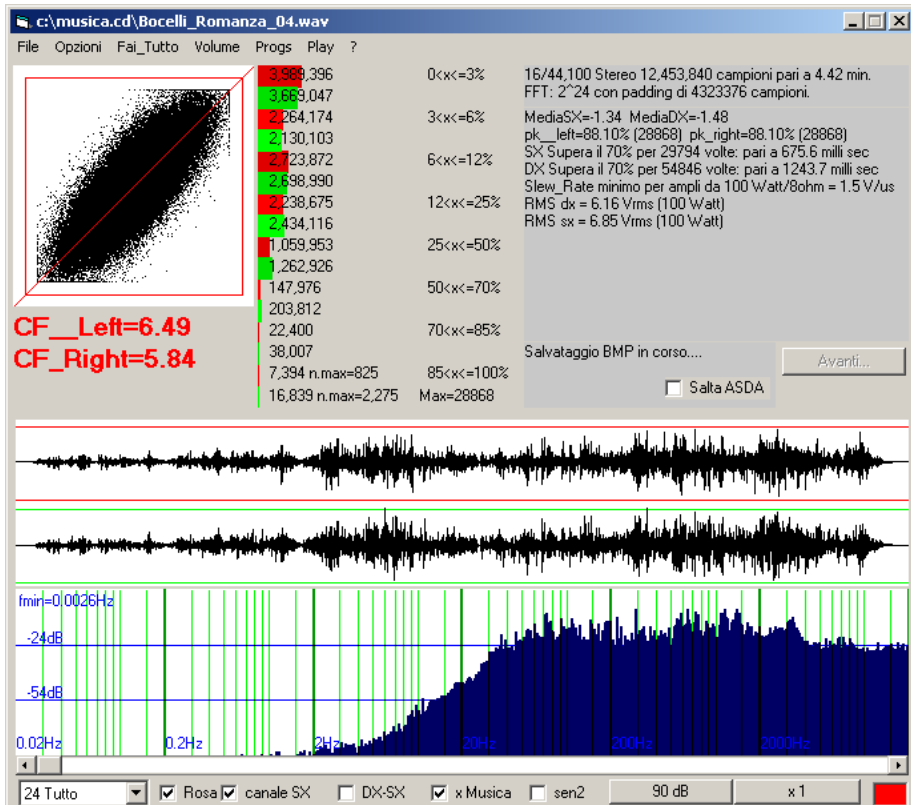

**Fattore di Cresta del segnale musicale  
Andrea Bocelli: Romanza.**

Andrea Bocelli, "Romanza" CD del 1997 Sugar Srl. Le ultime tre tracce sono dei "bonus"

Traccia	Max	CF	SlewRate
Romanza_01	30928	6.85	0.87
Romanza_02	28582	7.63	1.15
Romanza_03	32764	7.96	0.83
Romanza_04	28868	6.49	1.48
Romanza_05	32766	8.32	0.52
Romanza_06	32762	9.21	0.62
Romanza_07	28917	9.79	0.76
Romanza_08	32764	7.20	0.89
Romanza_09	32765	10.17	0.71
Romanza_10	30087	7.61	1.03
Romanza_11	30609	11.85	0.88 max cf
Romanza_12	28565	7.75	0.42
Romanza_13	29199	7.25	0.88
Romanza_14	29494	5.35	1.60
Romanza_15	28671	5.08	0.89
Romanza_16	28671	3.80	1.20 min cf

Traccia9

Traccia10

Traccia11

Traccia12

Traccia13

Traccia14

Traccia15

Traccia16

c:\musica.cd\Bocelli\_Romanza\_16.wav

File Opzioni Fai\_Tutto Volume Progs Play ?

**CF\_Left=3.57**  
**CF\_Right=3.80**

0<x<=3%	16/44,100 Stereo 10,844,484 campioni pari a 4.06 min. FFT: 2^24 con padding di 5932732 campioni.
3<x<=6%	MediaSX=-3.56 MediaDX=-4.08 pk_left=87.50% (28671) pk_right=87.50% (28671)
6<x<=12%	SX Supera il 70% per 243913 volte; pari a 5530.9 milli sec DX Supera il 70% per 194451 volte; pari a 4409.3 milli sec
12<x<=25%	Slew_Rate minimo per ampli da 100 W/att/8ohm = 1.2 V/us RMS dx = 11.20 Vrms (100 Watt) RMS sx = 10.53 Vrms (100 Watt)
25<x<=50%	
50<x<=70%	
70<x<=85%	
85<x<=100%	Salvataggio BMP in corso....
Max=28671	<input type="checkbox"/> Salta ASDA <input type="button" value="Avanti..."/>

24 Tutto  Rosa  canale SX  DX-SX  x Musica  sen2 90 dB x 1