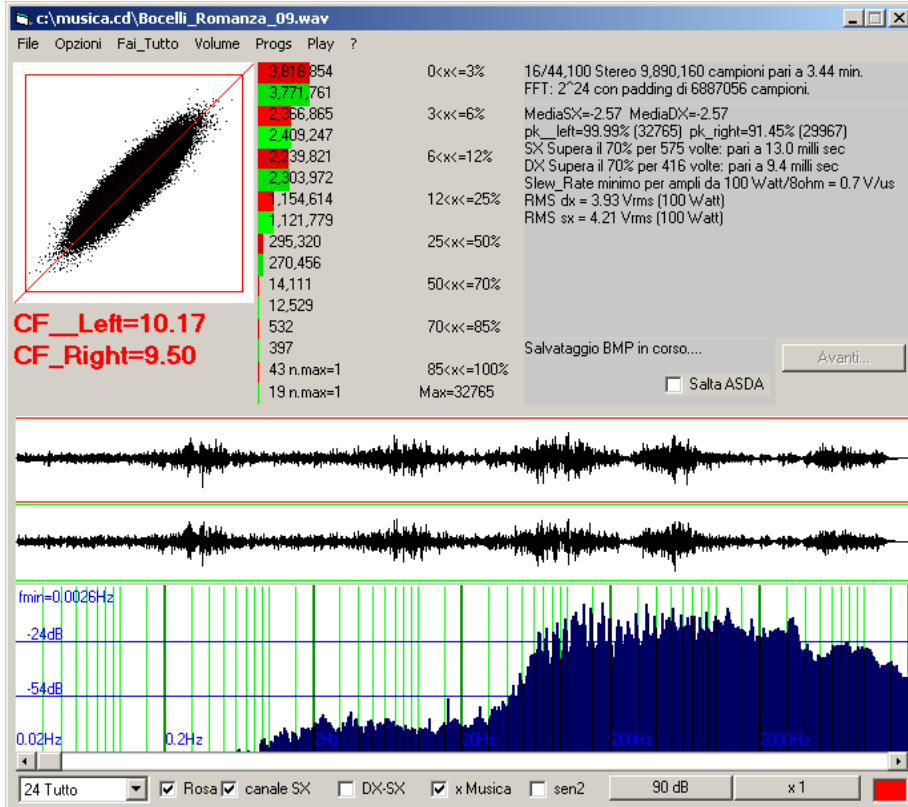

**Fattore di Cresta del segnale musicale  
Andrea Bocelli: Romanza.**

Andrea Bocelli, "Romanza" CD del 1997 Sugar Srl. Le ultime tre tracce sono dei "bonus"

Traccia	Max	CF	SlewRate
Romanza_01	30928	6.85	0.87
Romanza_02	28582	7.63	1.15
Romanza_03	32764	7.96	0.83
Romanza_04	28868	6.49	1.48
Romanza_05	32766	8.32	0.52
Romanza_06	32762	9.21	0.62
Romanza_07	28917	9.79	0.76
Romanza_08	32764	7.20	0.89
Romanza_09	32765	10.17	0.71
Romanza_10	30087	7.61	1.03
Romanza_11	30609	11.85	0.88 max cf
Romanza_12	28565	7.75	0.42
Romanza_13	29199	7.25	0.88
Romanza_14	29494	5.35	1.60
Romanza_15	28671	5.08	0.89
Romanza_16	28671	3.80	1.20 min cf

Traccia9

Traccia10

Traccia11

Traccia12

Traccia13

Traccia14

Traccia15

Traccia16

c:\musica.cd\Bocelli\_Romanza\_16.wav

File Opzioni Fai\_Tutto Volume Progs Play ?

**CF\_Left=3.57**  
**CF\_Right=3.80**

0<x<=3%	16/44,100 Stereo 10,844,484 campioni pari a 4.06 min. FFT: 2^24 con padding di 5932732 campioni.
3<x<=6%	MediaSX=-3.56 MediaDX=-4.08 pk_left=87.50% (28671) pk_right=87.50% (28671)
6<x<=12%	SX Supera il 70% per 243913 volte; pari a 5530.9 milli sec DX Supera il 70% per 194451 volte; pari a 4409.3 milli sec
12<x<=25%	Slew_Rate minimo per ampli da 100 W/att/8ohm = 1.2 V/us RMS dx = 11.20 Vrms (100 Watt) RMS sx = 10.53 Vrms (100 Watt)
25<x<=50%	
50<x<=70%	
70<x<=85%	
85<x<=100%	Salvataggio BMP in corso....
Max=28671	<input type="checkbox"/> Salta ASDA <input type="button" value="Avanti..."/>

24 Tutto  Rosa  canale SX  DX-SX  x Musica  sen2 90 dB x 1