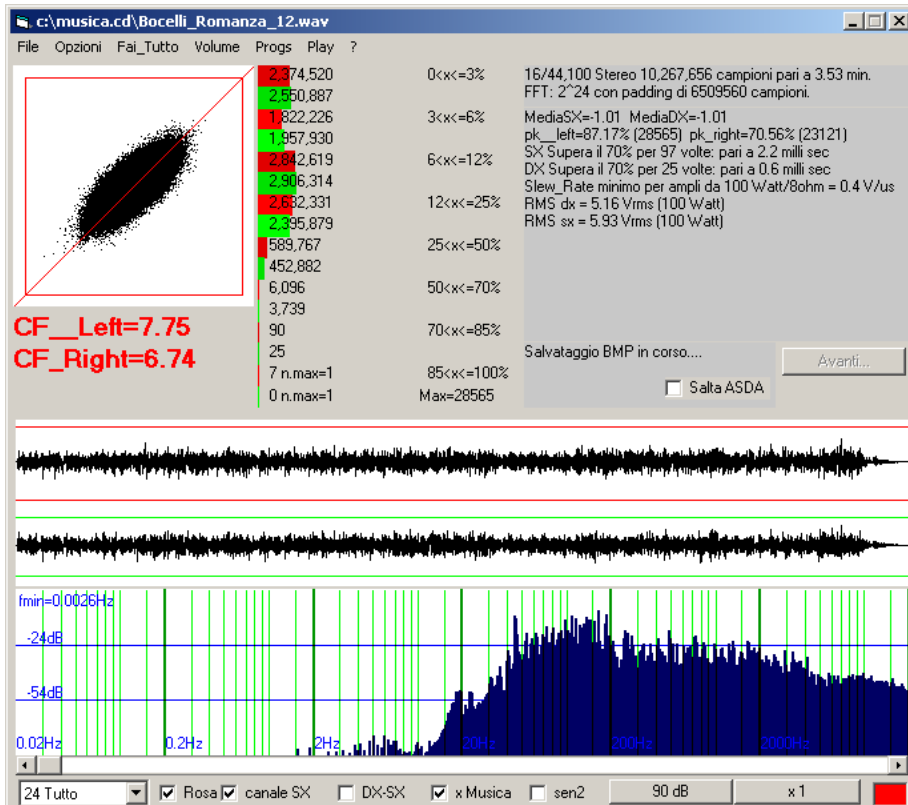

**Fattore di Cresta del segnale musicale  
Andrea Bocelli: Romanza.**

Andrea Bocelli, "Romanza" CD del 1997 Sugar Srl. Le ultime tre tracce sono dei "bonus"

Traccia	Max	CF	SlewRate
Romanza_01	30928	6.85	0.87
Romanza_02	28582	7.63	1.15
Romanza_03	32764	7.96	0.83
Romanza_04	28868	6.49	1.48
Romanza_05	32766	8.32	0.52
Romanza_06	32762	9.21	0.62
Romanza_07	28917	9.79	0.76
Romanza_08	32764	7.20	0.89
Romanza_09	32765	10.17	0.71
Romanza_10	30087	7.61	1.03
Romanza_11	30609	11.85	0.88 max cf
Romanza_12	28565	7.75	0.42
Romanza_13	29199	7.25	0.88
Romanza_14	29494	5.35	1.60
Romanza_15	28671	5.08	0.89
Romanza_16	28671	3.80	1.20 min cf

Traccia9

Traccia10

Traccia11

Traccia12

Traccia13

Traccia14

Traccia15

Traccia16

c:\musica.cd\Bocelli\_Romanza\_16.wav

File Opzioni Fai\_Tutto Volume Progs Play ?

**CF\_Left=3.57**  
**CF\_Right=3.80**

0<x<=3%	16/44,100 Stereo 10,844,484 campioni pari a 4.06 min. FFT: 2^24 con padding di 5932732 campioni.
3<x<=6%	MediaSX=-3.56 MediaDX=-4.08 pk_left=87.50% (28671) pk_right=87.50% (28671)
6<x<=12%	SX Supera il 70% per 243913 volte; pari a 5530.9 milli sec DX Supera il 70% per 194451 volte; pari a 4409.3 milli sec
12<x<=25%	Slew_Rate minimo per ampli da 100 W/att/8ohm = 1.2 V/us RMS dx = 11.20 Vrms (100 Watt) RMS sx = 10.53 Vrms (100 Watt)
25<x<=50%	
50<x<=70%	
70<x<=85%	
85<x<=100%	Salvataggio BMP in corso....
Max=28671	<input type="checkbox"/> Salta ASDA <input type="button" value="Avanti..."/>

24 Tutto  Rosa  canale SX  DX-SX  x Musica  sen2 90 dB x 1