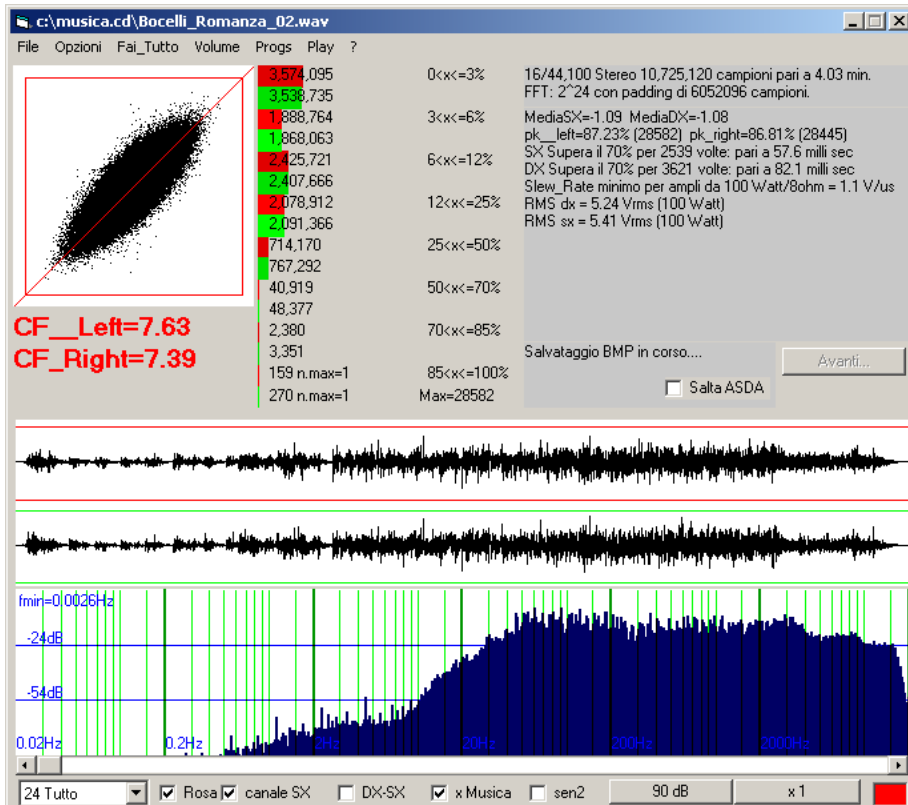

**Fattore di Cresta del segnale musicale  
Andrea Bocelli: Romanza.**

Andrea Bocelli, "Romanza" CD del 1997 Sugar Srl. Le ultime tre tracce sono dei "bonus"

Traccia	Max	CF	SlewRate
Romanza_01	30928	6.85	0.87
Romanza_02	28582	7.63	1.15
Romanza_03	32764	7.96	0.83
Romanza_04	28868	6.49	1.48
Romanza_05	32766	8.32	0.52
Romanza_06	32762	9.21	0.62
Romanza_07	28917	9.79	0.76
Romanza_08	32764	7.20	0.89
Romanza_09	32765	10.17	0.71
Romanza_10	30087	7.61	1.03
Romanza_11	30609	11.85	0.88 max cf
Romanza_12	28565	7.75	0.42
Romanza_13	29199	7.25	0.88
Romanza_14	29494	5.35	1.60
Romanza_15	28671	5.08	0.89
Romanza_16	28671	3.80	1.20 min cf

Traccia9

Traccia10

Traccia11

Traccia12

Traccia13

Traccia14

Traccia15

Traccia16

c:\musica.cd\Bocelli\_Romanza\_16.wav

File Opzioni Fai\_Tutto Volume Progs Play ?

**CF\_Left=3.57**  
**CF\_Right=3.80**

0<x<=3%	16/44,100 Stereo 10,844,484 campioni pari a 4.06 min. FFT: 2^24 con padding di 5932732 campioni.
3<x<=6%	MediaSX=-3.56 MediaDX=-4.08 pk_left=87.50% (28671) pk_right=87.50% (28671)
6<x<=12%	SX Supera il 70% per 243913 volte; pari a 5530.9 milli sec DX Supera il 70% per 194451 volte; pari a 4409.3 milli sec
12<x<=25%	Slew_Rate minimo per ampli da 100 W/att/8ohm = 1.2 V/us RMS dx = 11.20 Vrms (100 Watt) RMS sx = 10.53 Vrms (100 Watt)
25<x<=50%	
50<x<=70%	
70<x<=85%	
85<x<=100%	Salvataggio BMP in corso....
Max=28671	<input type="checkbox"/> Salta ASDA <input type="button" value="Avanti..."/>

24 Tutto  Rosa  canale SX  DX-SX  x Musica  sen2 90 dB x 1