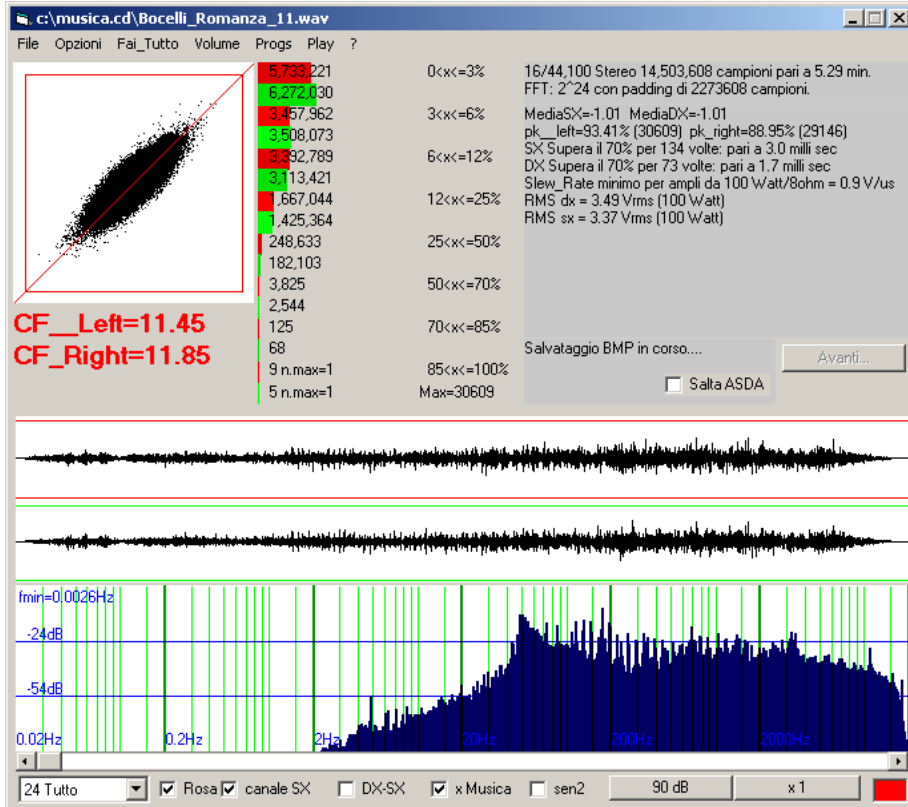

**Fattore di Cresta del segnale musicale  
Andrea Bocelli: Romanza.**

Andrea Bocelli, "Romanza" CD del 1997 Sugar Srl. Le ultime tre tracce sono dei "bonus"

Traccia	Max	CF	SlewRate
Romanza_01	30928	6.85	0.87
Romanza_02	28582	7.63	1.15
Romanza_03	32764	7.96	0.83
Romanza_04	28868	6.49	1.48
Romanza_05	32766	8.32	0.52
Romanza_06	32762	9.21	0.62
Romanza_07	28917	9.79	0.76
Romanza_08	32764	7.20	0.89
Romanza_09	32765	10.17	0.71
Romanza_10	30087	7.61	1.03
Romanza_11	30609	11.85	0.88 max cf
Romanza_12	28565	7.75	0.42
Romanza_13	29199	7.25	0.88
Romanza_14	29494	5.35	1.60
Romanza_15	28671	5.08	0.89
Romanza_16	28671	3.80	1.20 min cf

Traccia9

Traccia10

Traccia11

Traccia12

Traccia13

Traccia14

Traccia15

Traccia16

c:\musica.cd\Bocelli\_Romanza\_16.wav

File Opzioni Fai\_Tutto Volume Progs Play ?

**CF\_Left=3.57**  
**CF\_Right=3.80**

0<x<=3%	16/44,100 Stereo 10,844,484 campioni pari a 4.06 min. FFT: 2^24 con padding di 5932732 campioni.
3<x<=6%	MediaSX=-3.56 MediaDX=-4.08 pk_left=87.50% (28671) pk_right=87.50% (28671)
6<x<=12%	SX Supera il 70% per 243913 volte; pari a 5530.9 milli sec DX Supera il 70% per 194451 volte; pari a 4409.3 milli sec
12<x<=25%	Slew_Rate minimo per ampli da 100 W/att/8ohm = 1.2 V/us RMS dx = 11.20 Vrms (100 Watt) RMS sx = 10.53 Vrms (100 Watt)
25<x<=50%	
50<x<=70%	
70<x<=85%	
85<x<=100%	Salvataggio BMP in corso....
Max=28671	<input type="checkbox"/> Salta ASDA <input type="button" value="Avanti..."/>

24 Tutto  Rosa  canale SX  DX-SX  x Musica  sen2 90 dB x 1