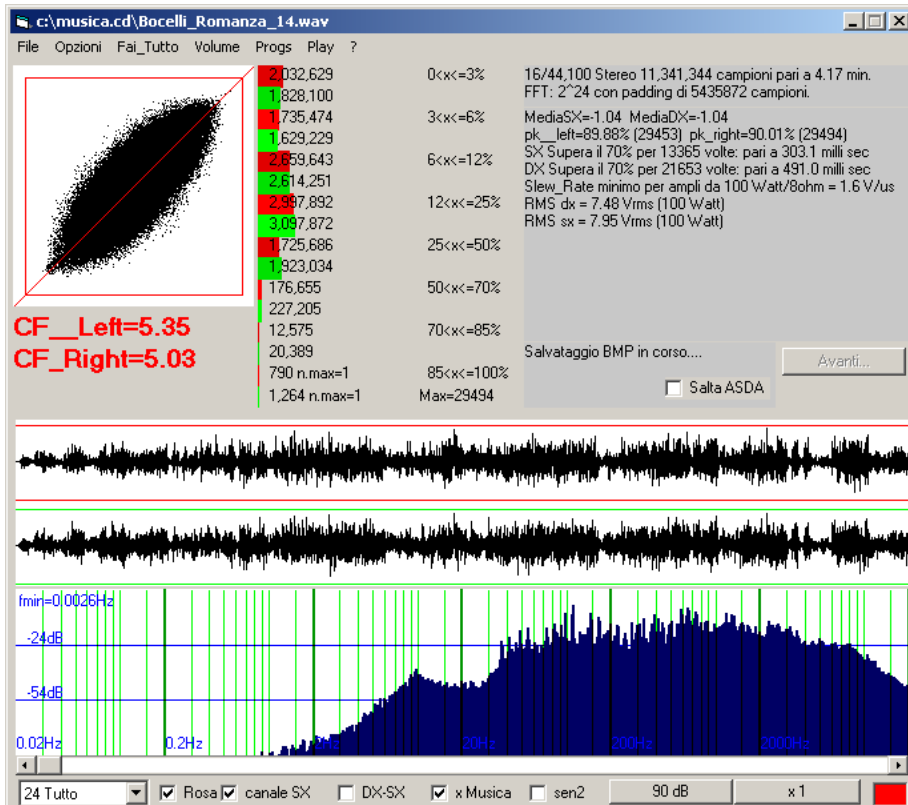

**Fattore di Cresta del segnale musicale  
Andrea Bocelli: Romanza.**

Andrea Bocelli, "Romanza" CD del 1997 Sugar Srl. Le ultime tre tracce sono dei "bonus"

Traccia	Max	CF	SlewRate
Romanza_01	30928	6.85	0.87
Romanza_02	28582	7.63	1.15
Romanza_03	32764	7.96	0.83
Romanza_04	28868	6.49	1.48
Romanza_05	32766	8.32	0.52
Romanza_06	32762	9.21	0.62
Romanza_07	28917	9.79	0.76
Romanza_08	32764	7.20	0.89
Romanza_09	32765	10.17	0.71
Romanza_10	30087	7.61	1.03
Romanza_11	30609	11.85	0.88 max cf
Romanza_12	28565	7.75	0.42
Romanza_13	29199	7.25	0.88
Romanza_14	29494	5.35	1.60
Romanza_15	28671	5.08	0.89
Romanza_16	28671	3.80	1.20 min cf

Traccia9

Traccia10

Traccia11

Traccia12

Traccia13

Traccia14

Traccia15

Traccia16

c:\musica.cd\Bocelli\_Romanza\_16.wav

File Opzioni Fai\_Tutto Volume Progs Play ?

**CF\_Left=3.57**  
**CF\_Right=3.80**

0<x<=3%	16/44,100 Stereo 10,844,484 campioni pari a 4.06 min. FFT: 2^24 con padding di 5932732 campioni.
3<x<=6%	MediaSX=-3.56 MediaDX=-4.08 pk_left=87.50% (28671) pk_right=87.50% (28671)
6<x<=12%	SX Supera il 70% per 243913 volte; pari a 5530.9 milli sec DX Supera il 70% per 194451 volte; pari a 4409.3 milli sec
12<x<=25%	Slew_Rate minimo per ampli da 100 W/att/8ohm = 1.2 V/us RMS dx = 11.20 Vrms (100 Watt) RMS sx = 10.53 Vrms (100 Watt)
25<x<=50%	
50<x<=70%	
70<x<=85%	
85<x<=100%	Salvataggio BMP in corso....
Max=28671	<input type="checkbox"/> Salta ASDA <input type="button" value="Avanti..."/>

24 Tutto  Rosa  canale SX  DX-SX  x Musica  sen2 90 dB x 1