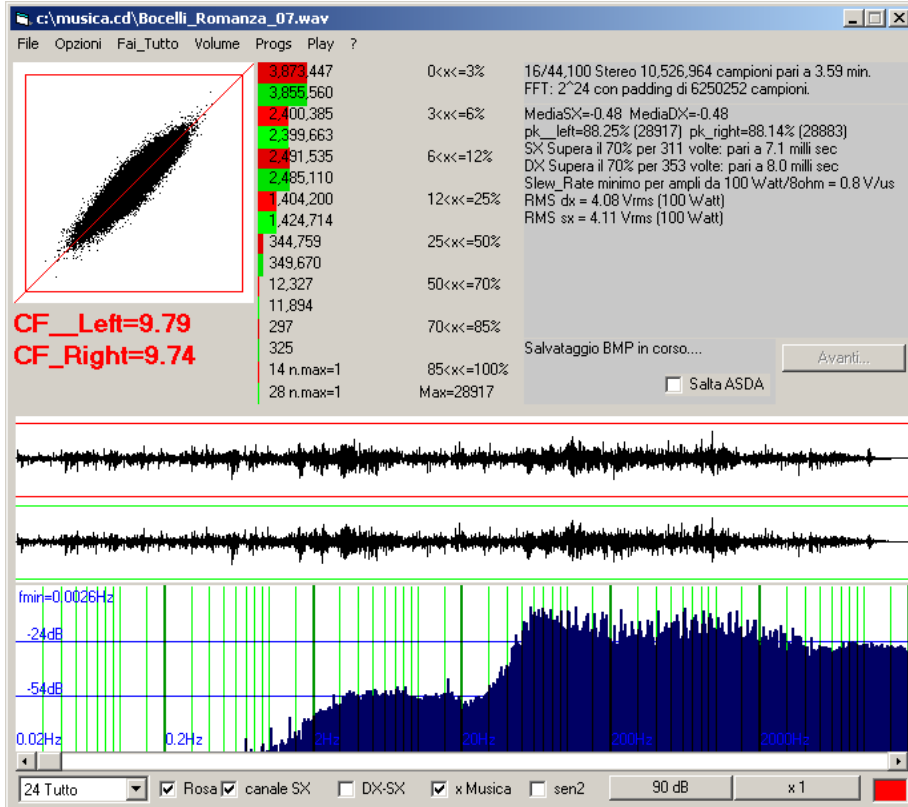

**Fattore di Cresta del segnale musicale  
Andrea Bocelli: Romanza.**

Andrea Bocelli, "Romanza" CD del 1997 Sugar Srl. Le ultime tre tracce sono dei "bonus"

Traccia	Max	CF	SlewRate
Romanza_01	30928	6.85	0.87
Romanza_02	28582	7.63	1.15
Romanza_03	32764	7.96	0.83
Romanza_04	28868	6.49	1.48
Romanza_05	32766	8.32	0.52
Romanza_06	32762	9.21	0.62
Romanza_07	28917	9.79	0.76
Romanza_08	32764	7.20	0.89
Romanza_09	32765	10.17	0.71
Romanza_10	30087	7.61	1.03
Romanza_11	30609	11.85	0.88 max cf
Romanza_12	28565	7.75	0.42
Romanza_13	29199	7.25	0.88
Romanza_14	29494	5.35	1.60
Romanza_15	28671	5.08	0.89
Romanza_16	28671	3.80	1.20 min cf

Traccia9

Traccia10

Traccia11

Traccia12

Traccia13

Traccia14

Traccia15

Traccia16

c:\musica.cd\Bocelli\_Romanza\_16.wav

File Opzioni Fai\_Tutto Volume Progs Play ?

**CF\_Left=3.57**  
**CF\_Right=3.80**

0<x<=3%	16/44,100 Stereo 10,844,484 campioni pari a 4.06 min. FFT: 2^24 con padding di 5932732 campioni.
3<x<=6%	MediaSX=-3.56 MediaDX=-4.08 pk_left=87.50% (28671) pk_right=87.50% (28671)
6<x<=12%	SX Supera il 70% per 243913 volte; pari a 5530.9 milli sec DX Supera il 70% per 194451 volte; pari a 4409.3 milli sec
12<x<=25%	Slew_Rate minimo per ampli da 100 W/att/8ohm = 1.2 V/us RMS dx = 11.20 Vrms (100 Watt) RMS sx = 10.53 Vrms (100 Watt)
25<x<=50%	
50<x<=70%	
70<x<=85%	
85<x<=100%	Salvataggio BMP in corso....
Max=28671	<input type="checkbox"/> Salta ASDA <input type="button" value="Avanti..."/>

24 Tutto  Rosa  canale SX  DX-SX  x Musica  sen2 90 dB x 1