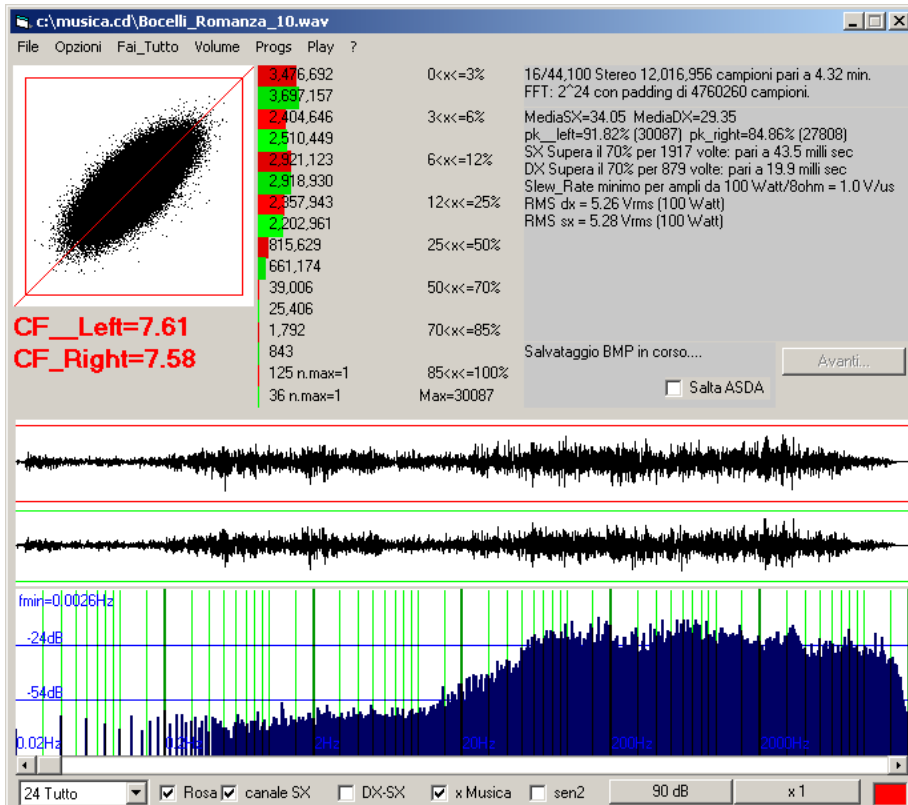

**Fattore di Cresta del segnale musicale  
Andrea Bocelli: Romanza.**

Andrea Bocelli, "Romanza" CD del 1997 Sugar Srl. Le ultime tre tracce sono dei "bonus"

Traccia	Max	CF	SlewRate
Romanza_01	30928	6.85	0.87
Romanza_02	28582	7.63	1.15
Romanza_03	32764	7.96	0.83
Romanza_04	28868	6.49	1.48
Romanza_05	32766	8.32	0.52
Romanza_06	32762	9.21	0.62
Romanza_07	28917	9.79	0.76
Romanza_08	32764	7.20	0.89
Romanza_09	32765	10.17	0.71
Romanza_10	30087	7.61	1.03
Romanza_11	30609	11.85	0.88 max cf
Romanza_12	28565	7.75	0.42
Romanza_13	29199	7.25	0.88
Romanza_14	29494	5.35	1.60
Romanza_15	28671	5.08	0.89
Romanza_16	28671	3.80	1.20 min cf

Traccia9

Traccia10

Traccia11

Traccia12

Traccia13

Traccia14

Traccia15

Traccia16

c:\musica.cd\Bocelli\_Romanza\_16.wav

File Opzioni Fai\_Tutto Volume Progs Play ?

**CF\_Left=3.57**  
**CF\_Right=3.80**

0<x<=3%	16/44,100 Stereo 10,844,484 campioni pari a 4.06 min. FFT: 2^24 con padding di 5932732 campioni.
3<x<=6%	MediaSX=-3.56 MediaDX=-4.08 pk_left=87.50% (28671) pk_right=87.50% (28671)
6<x<=12%	SX Supera il 70% per 243913 volte; pari a 5530.9 milli sec DX Supera il 70% per 194451 volte; pari a 4409.3 milli sec
12<x<=25%	Slew_Rate minimo per ampli da 100 W/att/8ohm = 1.2 V/us RMS dx = 11.20 Vrms (100 Watt) RMS sx = 10.53 Vrms (100 Watt)
25<x<=50%	
50<x<=70%	
70<x<=85%	
85<x<=100%	Salvataggio BMP in corso....
Max=28671	<input type="checkbox"/> Salta ASDA <input type="button" value="Avanti..."/>

24 Tutto  Rosa  canale SX  DX-SX  x Musica  sen2 90 dB x 1