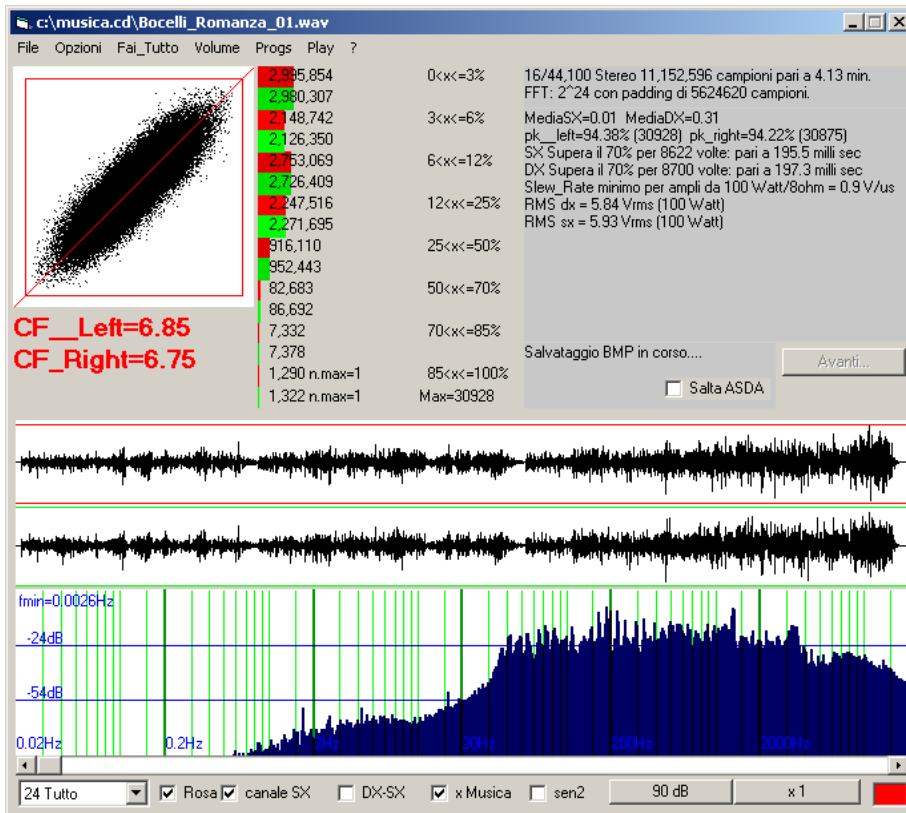

**Fattore di Cresta del segnale musicale  
Andrea Bocelli: Romanza.**

Andrea Bocelli, "Romanza" CD del 1997 Sugar Srl. Le ultime tre tracce sono dei "bonus"

Traccia	Max	CF	SlewRate
Romanza_01	30928	6.85	0.87
Romanza_02	28582	7.63	1.15
Romanza_03	32764	7.96	0.83
Romanza_04	28868	6.49	1.48
Romanza_05	32766	8.32	0.52
Romanza_06	32762	9.21	0.62
Romanza_07	28917	9.79	0.76
Romanza_08	32764	7.20	0.89
Romanza_09	32765	10.17	0.71
Romanza_10	30087	7.61	1.03
Romanza_11	30609	11.85	0.88 max cf
Romanza_12	28565	7.75	0.42
Romanza_13	29199	7.25	0.88
Romanza_14	29494	5.35	1.60
Romanza_15	28671	5.08	0.89
Romanza_16	28671	3.80	1.20 min cf

Traccia9

Traccia10

Traccia11

Traccia12

Traccia13

Traccia14

Traccia15

Traccia16

c:\musica.cd\Bocelli\_Romanza\_16.wav

File Opzioni Fai\_Tutto Volume Progs Play ?

**CF\_Left=3.57**  
**CF\_Right=3.80**

0<x<=3%	16/44,100 Stereo 10,844,484 campioni pari a 4.06 min. FFT: 2^24 con padding di 5932732 campioni.
3<x<=6%	MediaSX=-3.56 MediaDX=-4.08 pk_left=87.50% (28671) pk_right=87.50% (28671)
6<x<=12%	SX Supera il 70% per 243913 volte; pari a 5530.9 milli sec DX Supera il 70% per 194451 volte; pari a 4409.3 milli sec
12<x<=25%	Slew_Rate minimo per ampli da 100 W/att/8ohm = 1.2 V/us RMS dx = 11.20 Vrms (100 Watt) RMS sx = 10.53 Vrms (100 Watt)
25<x<=50%	
50<x<=70%	
70<x<=85%	
85<x<=100%	Salvataggio BMP in corso....
Max=28671	<input type="checkbox"/> Salta ASDA <input type="button" value="Avanti..."/>

24 Tutto  Rosa  canale SX  DX-SX  x Musica  sen2 90 dB x 1