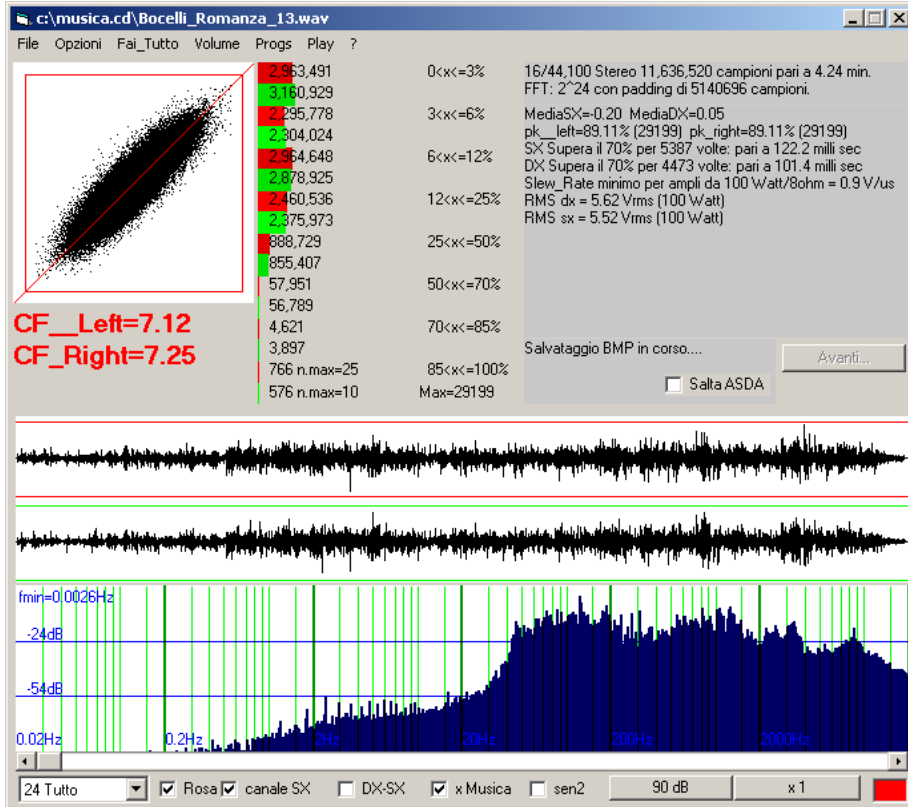

**Fattore di Cresta del segnale musicale  
Andrea Bocelli: Romanza.**

Andrea Bocelli, "Romanza" CD del 1997 Sugar Srl. Le ultime tre tracce sono dei "bonus"

Traccia	Max	CF	SlewRate
Romanza_01	30928	6.85	0.87
Romanza_02	28582	7.63	1.15
Romanza_03	32764	7.96	0.83
Romanza_04	28868	6.49	1.48
Romanza_05	32766	8.32	0.52
Romanza_06	32762	9.21	0.62
Romanza_07	28917	9.79	0.76
Romanza_08	32764	7.20	0.89
Romanza_09	32765	10.17	0.71
Romanza_10	30087	7.61	1.03
Romanza_11	30609	11.85	0.88 max cf
Romanza_12	28565	7.75	0.42
Romanza_13	29199	7.25	0.88
Romanza_14	29494	5.35	1.60
Romanza_15	28671	5.08	0.89
Romanza_16	28671	3.80	1.20 min cf

Traccia9

Traccia10

Traccia11

Traccia12

Traccia13

Traccia14

Traccia15

Traccia16

c:\musica.cd\Bocelli\_Romanza\_16.wav

File Opzioni Fai\_Tutto Volume Progs Play ?

**CF\_Left=3.57**  
**CF\_Right=3.80**

0<x<=3%	16/44,100 Stereo 10,844,484 campioni pari a 4.06 min. FFT: 2^24 con padding di 5932732 campioni.
3<x<=6%	MediaSX=-3.56 MediaDX=-4.08 pk_left=87.50% (28671) pk_right=87.50% (28671)
6<x<=12%	SX Supera il 70% per 243913 volte; pari a 5530.9 milli sec DX Supera il 70% per 194451 volte; pari a 4409.3 milli sec
12<x<=25%	Slew_Rate minimo per ampli da 100 W/att/8ohm = 1.2 V/us RMS dx = 11.20 Vrms (100 Watt) RMS sx = 10.53 Vrms (100 Watt)
25<x<=50%	
50<x<=70%	
70<x<=85%	
85<x<=100%	Salvataggio BMP in corso....
Max=28671	<input type="checkbox"/> Salta ASDA <input type="button" value="Avanti..."/>

24 Tutto  Rosa  canale SX  DX-SX  x Musica  sen2 90 dB x 1