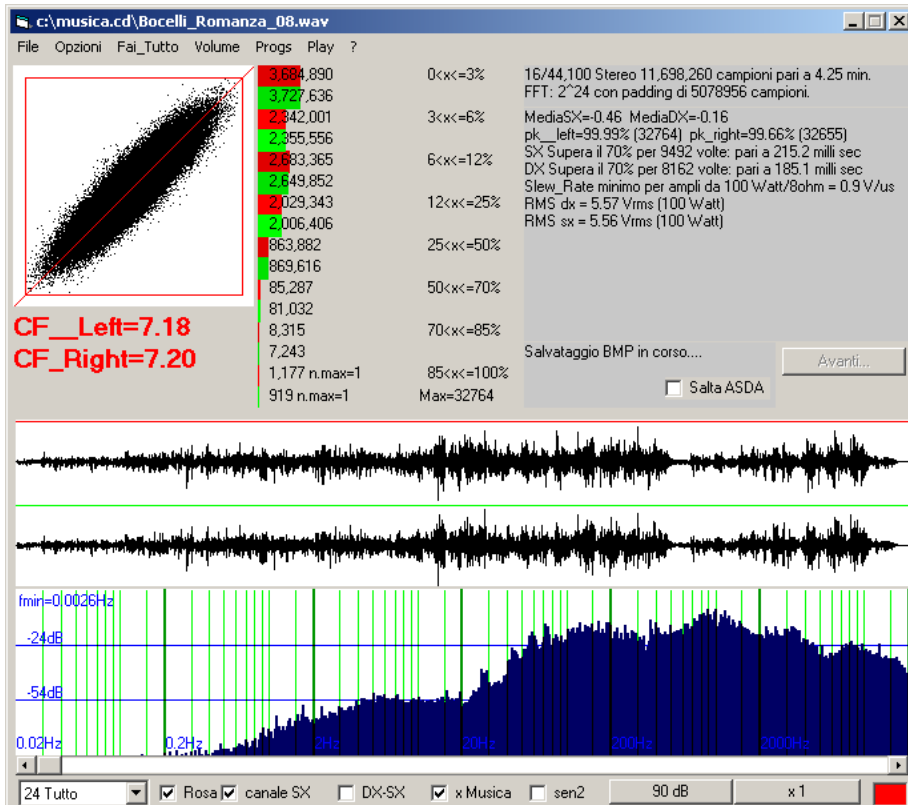

**Fattore di Cresta del segnale musicale  
Andrea Bocelli: Romanza.**

Andrea Bocelli, "Romanza" CD del 1997 Sugar Srl. Le ultime tre tracce sono dei "bonus"

Traccia	Max	CF	SlewRate
Romanza_01	30928	6.85	0.87
Romanza_02	28582	7.63	1.15
Romanza_03	32764	7.96	0.83
Romanza_04	28868	6.49	1.48
Romanza_05	32766	8.32	0.52
Romanza_06	32762	9.21	0.62
Romanza_07	28917	9.79	0.76
Romanza_08	32764	7.20	0.89
Romanza_09	32765	10.17	0.71
Romanza_10	30087	7.61	1.03
Romanza_11	30609	11.85	0.88 max cf
Romanza_12	28565	7.75	0.42
Romanza_13	29199	7.25	0.88
Romanza_14	29494	5.35	1.60
Romanza_15	28671	5.08	0.89
Romanza_16	28671	3.80	1.20 min cf

Traccia9

Traccia10

Traccia11

Traccia12

Traccia13

Traccia14

Traccia15

Traccia16

c:\musica.cd\Bocelli\_Romanza\_16.wav

File Opzioni Fai\_Tutto Volume Progs Play ?

**CF\_Left=3.57**  
**CF\_Right=3.80**

0<x<=3%	16/44,100 Stereo 10,844,484 campioni pari a 4.06 min. FFT: 2^24 con padding di 5932732 campioni.
3<x<=6%	MediaSX=-3.56 MediaDX=-4.08 pk_left=87.50% (28671) pk_right=87.50% (28671)
6<x<=12%	SX Supera il 70% per 243913 volte; pari a 5530.9 milli sec DX Supera il 70% per 194451 volte; pari a 4409.3 milli sec
12<x<=25%	Slew_Rate minimo per ampli da 100 W/att/8ohm = 1.2 V/us RMS dx = 11.20 Vrms (100 Watt) RMS sx = 10.53 Vrms (100 Watt)
25<x<=50%	
50<x<=70%	
70<x<=85%	
85<x<=100%	Salvataggio BMP in corso....
Max=28671	<input type="checkbox"/> Salta ASDA <input type="button" value="Avanti..."/>

24 Tutto  Rosa  canale SX  DX-SX  x Musica  sen2 90 dB x 1