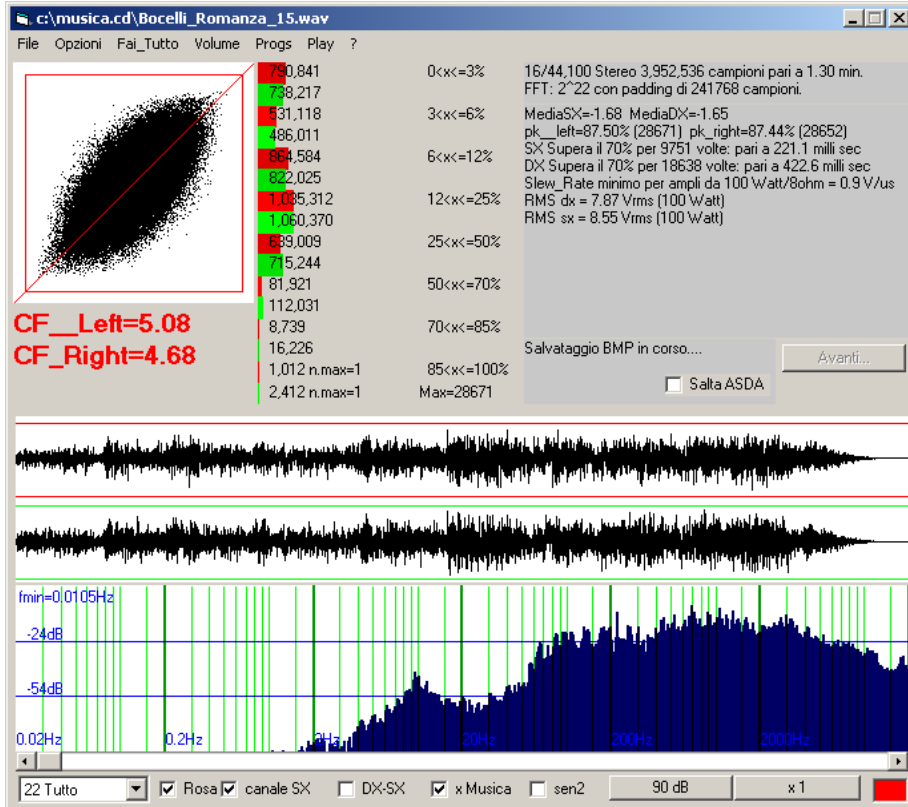

**Fattore di Cresta del segnale musicale  
Andrea Bocelli: Romanza.**

Andrea Bocelli, "Romanza" CD del 1997 Sugar Srl. Le ultime tre tracce sono dei "bonus"

Traccia	Max	CF	SlewRate
Romanza_01	30928	6.85	0.87
Romanza_02	28582	7.63	1.15
Romanza_03	32764	7.96	0.83
Romanza_04	28868	6.49	1.48
Romanza_05	32766	8.32	0.52
Romanza_06	32762	9.21	0.62
Romanza_07	28917	9.79	0.76
Romanza_08	32764	7.20	0.89
Romanza_09	32765	10.17	0.71
Romanza_10	30087	7.61	1.03
Romanza_11	30609	11.85	0.88 max cf
Romanza_12	28565	7.75	0.42
Romanza_13	29199	7.25	0.88
Romanza_14	29494	5.35	1.60
Romanza_15	28671	5.08	0.89
Romanza_16	28671	3.80	1.20 min cf

Traccia9

Traccia10

Traccia11

Traccia12

Traccia13

Traccia14

Traccia15

Traccia16

c:\musica.cd\Bocelli\_Romanza\_16.wav

File Opzioni Fai\_Tutto Volume Progs Play ?

**CF\_Left=3.57**  
**CF\_Right=3.80**

0<x<=3%	16/44,100 Stereo 10,844,484 campioni pari a 4.06 min. FFT: 2^24 con padding di 5932732 campioni.
3<x<=6%	MediaSX=-3.56 MediaDX=-4.08 pk_left=87.50% (28671) pk_right=87.50% (28671)
6<x<=12%	SX Supera il 70% per 243913 volte; pari a 5530.9 milli sec DX Supera il 70% per 194451 volte; pari a 4409.3 milli sec
12<x<=25%	Slew_Rate minimo per ampli da 100 W/att/8ohm = 1.2 V/us RMS dx = 11.20 Vrms (100 Watt) RMS sx = 10.53 Vrms (100 Watt)
25<x<=50%	
50<x<=70%	
70<x<=85%	
85<x<=100%	Salvataggio BMP in corso....
Max=28671	<input type="checkbox"/> Salta ASDA <input type="button" value="Avanti..."/>

24 Tutto  Rosa  canale SX  DX-SX  x Musica  sen2 90 dB x 1