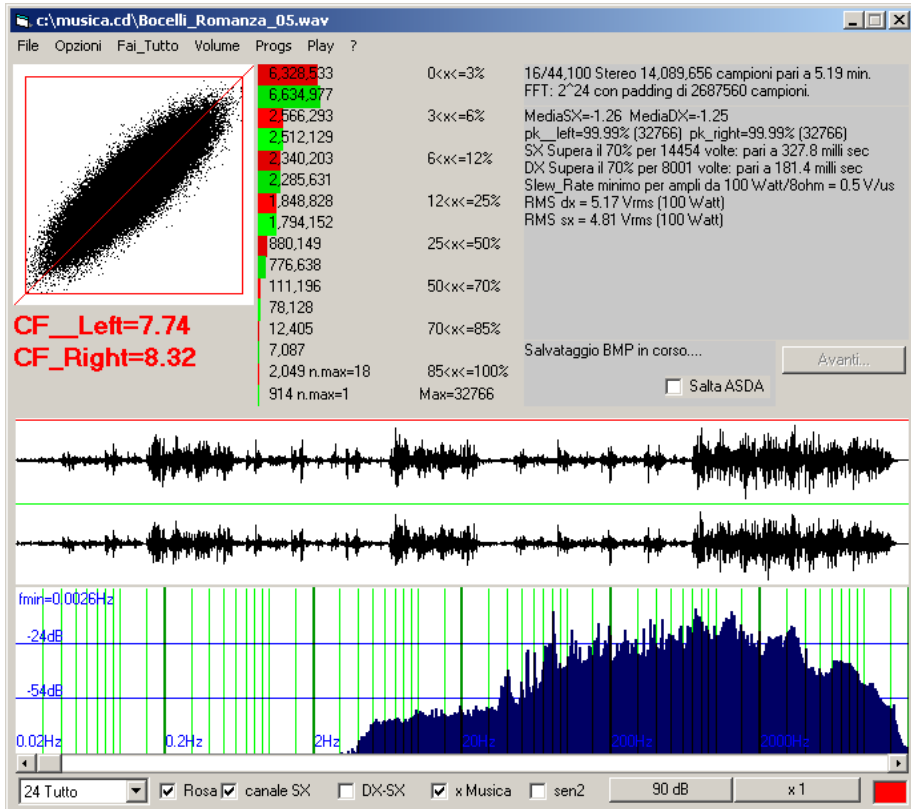

**Fattore di Cresta del segnale musicale  
Andrea Bocelli: Romanza.**

Andrea Bocelli, "Romanza" CD del 1997 Sugar Srl. Le ultime tre tracce sono dei "bonus"

Traccia	Max	CF	SlewRate
Romanza_01	30928	6.85	0.87
Romanza_02	28582	7.63	1.15
Romanza_03	32764	7.96	0.83
Romanza_04	28868	6.49	1.48
Romanza_05	32766	8.32	0.52
Romanza_06	32762	9.21	0.62
Romanza_07	28917	9.79	0.76
Romanza_08	32764	7.20	0.89
Romanza_09	32765	10.17	0.71
Romanza_10	30087	7.61	1.03
Romanza_11	30609	11.85	0.88 max cf
Romanza_12	28565	7.75	0.42
Romanza_13	29199	7.25	0.88
Romanza_14	29494	5.35	1.60
Romanza_15	28671	5.08	0.89
Romanza_16	28671	3.80	1.20 min cf

Traccia9

Traccia10

Traccia11

Traccia12

Traccia13

Traccia14

Traccia15

Traccia16

c:\musica.cd\Bocelli\_Romanza\_16.wav

File Opzioni Fai\_Tutto Volume Progs Play ?

**CF\_Left=3.57**  
**CF\_Right=3.80**

0<x<=3%	16/44,100 Stereo 10,844,484 campioni pari a 4.06 min. FFT: 2^24 con padding di 5932732 campioni.
3<x<=6%	MediaSX=-3.56 MediaDX=-4.08 pk_left=87.50% (28671) pk_right=87.50% (28671)
6<x<=12%	SX Supera il 70% per 243913 volte; pari a 5530.9 milli sec DX Supera il 70% per 194451 volte; pari a 4409.3 milli sec
12<x<=25%	Slew_Rate minimo per ampli da 100 W/att/8ohm = 1.2 V/us RMS dx = 11.20 Vrms (100 Watt) RMS sx = 10.53 Vrms (100 Watt)
25<x<=50%	
50<x<=70%	
70<x<=85%	
85<x<=100%	Salvataggio BMP in corso....
Max=28671	<input type="checkbox"/> Salta ASDA <input type="button" value="Avanti..."/>

24 Tutto  Rosa  canale SX  DX-SX  x Musica  sen2 90 dB x 1