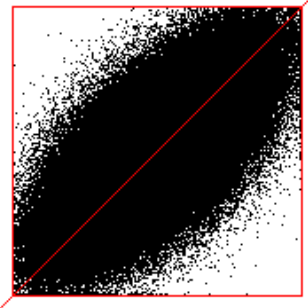

Fattore di Cresta del segnale musicale Pooh: "Beat Regeneration"

Anche i Pooh con "Beat Regeneration" seguono gli standard qualitativi delle registrazioni moderne. Tutte le tracce sono saturate e con fattori di merito bassi (da 3.79 a 4.21). Peccato.

Traccia	Max	CF	S/R	S/R su 250 mS	
pooh_01	32767	3.82	1.39	2.66/2.55	
pooh_02	32767	3.61	1.35	2.43/2.37	
pooh_03	32767	3.68	1.25	2.59/2.67	
pooh_04	32767	4.08	1.32	2.35/2.31	
pooh_05	32767	3.83	2.54	2.37/2.51	
pooh_06	32767	3.99	1.34	2.47/2.43	
pooh_07	32767	4.21	1.85	2.67/2.64	max cf
pooh_08	32767	3.87	1.47	2.41/2.47	
pooh_09	32767	4.06	1.29	2.57/2.66	
pooh_10	32767	3.79	1.24	2.49/2.59	min cf
pooh_11	32767	4.16	1.70	2.57/2.55	
pooh_12	32767	4.15	1.89	2.47/2.38	

Traccia 6