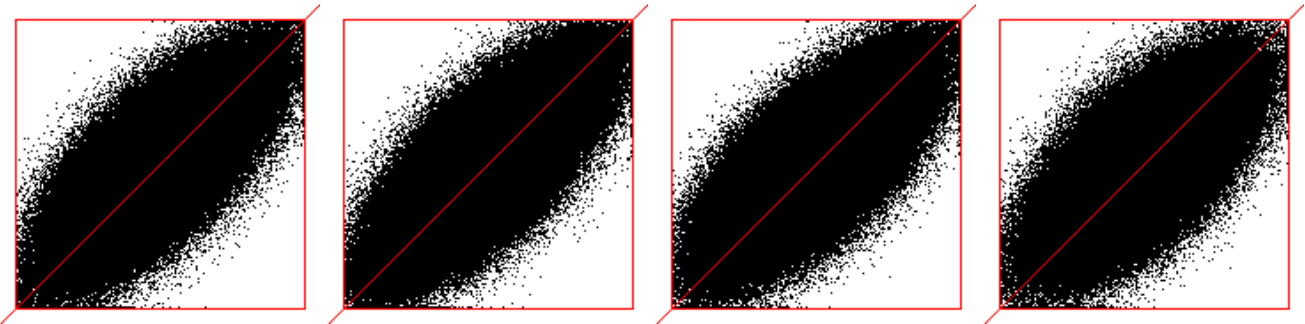

### Fattore di Cresta del segnale musicale Pooh: "Beat Regeneration"

Anche i Pooh con "Beat Regeneration" seguono gli standard qualitativi delle registrazioni moderne. Tutte le tracce sono saturate e con fattori di merito bassi (da 3.79 a 4.21). Peccato.

Traccia	Max	CF	S/R	S/R su 250 mS	
pooh_01	32767	3.82	1.39	2.66/2.55	
pooh_02	32767	3.61	1.35	2.43/2.37	
pooh_03	32767	3.68	1.25	2.59/2.67	
pooh_04	32767	4.08	1.32	2.35/2.31	
pooh_05	32767	3.83	2.54	2.37/2.51	
pooh_06	32767	3.99	1.34	2.47/2.43	
pooh_07	32767	4.21	1.85	2.67/2.64	max cf
pooh_08	32767	3.87	1.47	2.41/2.47	
pooh_09	32767	4.06	1.29	2.57/2.66	
pooh_10	32767	3.79	1.24	2.49/2.59	min cf
pooh_11	32767	4.16	1.70	2.57/2.55	
pooh_12	32767	4.15	1.89	2.47/2.38	